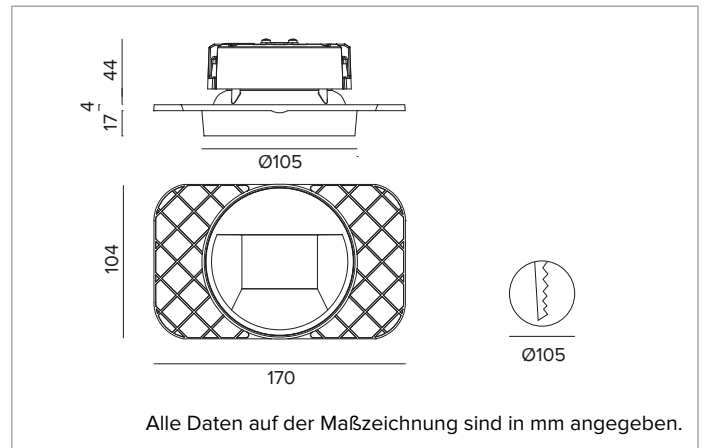

1T8439ELTR | CCTEVO WALL WASHER 105

LED-Einbau-Downlight als Trimless-Version

		2700K	H(m)	D1(m)	D2(m)	E _{max} (lx)
		Ra90	43°	76°		
Fixture Power	18W	1	0.86	1.66	912	
Source Flux	1934lm	2	1.72	3.31	228	
Fixture Flux	1094lm	3	2.58	4.97	101	
Efficacy	60lm/W	4	3.44	6.62	57	
TS1395	I _{max} =540cd/klm	I _{max}	1044cd	5	4.30	8.28 36

MECHANISCHE MERKMALE

Wärmeabführung aus schwarz lackiertem Druckguss-Aluminium. Struktur aus schwarzem Thermoplast, Cut-Off-Front aus schwarz lackiertem Thermoplast. Silikondichtung gegen das Eindringen von Wasser und Staub. Trimless-Version mit Trägerelement für den versenkten Einbau in Gipskarton.
Farbe und Oberfläche: Tiefschwarz
Gewicht: 0,54Kg
Version: TRIMLESS
Schutzart: IP20 eingebauter Leuchtenteil
Schutzart: IP54 von unten