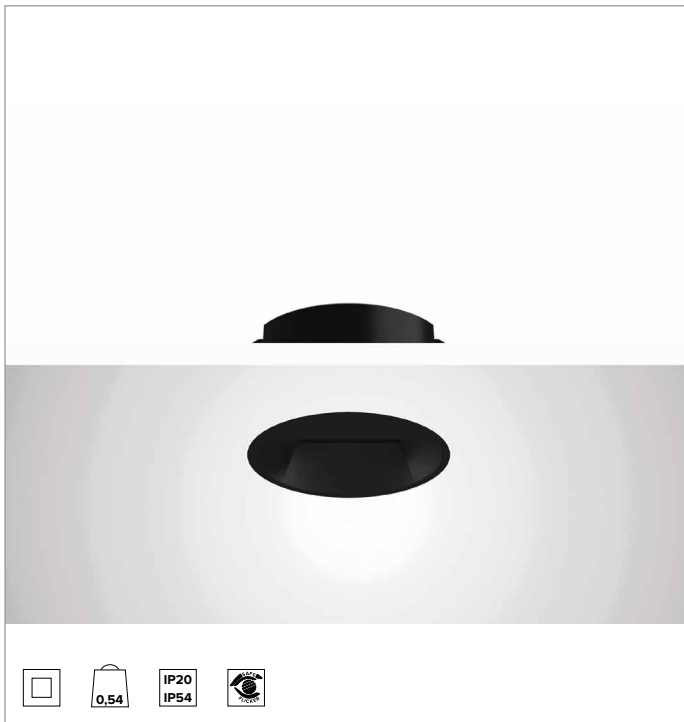

1T8439ELTR | CCTEVO WALL WASHER 105

LED-Einbau-Downlight als Trimless-Version

		2700K	H(m)	D1(m)	D2(m)	E _{max} (lx)
		Ra90	43°	76°		
Fixture Power	18W	1	0.86	1.66	912	
Source Flux	1934lm	2	1.72	3.31	228	
Fixture Flux	1094lm	3	2.58	4.97	101	
Efficacy	60lm/W	4	3.44	6.62	57	
TS1395	I _{max} =540cd/klm	I _{max}	1044cd	5	4.30	8.28 36

BELEUCHUNGSTECHNISCHE MERKMALE

WW-Optik: asymmetrischer Reflektor aus hochglänzendem voranodisiertem Aluminium, holographischer Diffusorabdeckung aus Acryl und Strukturelementen aus Thermoplastmaterial.
Optik: WALL WASHER
Optische Effizienz: 57%
Leuchten-Lichtstrom: 1094lm
Lichtausbeute: 60lm/W
Fotobiologische Sicherheit: Risikogruppe 1 (RG 1 = geringes Risiko)

MECHANISCHE MERKMALE

Wärmeabführung aus schwarz lackiertem Druckguss-Aluminium. Struktur aus schwarzem Thermoplast, Cut-Off-Front aus schwarz lackiertem Thermoplast. Silikondichtung gegen das Eindringen von Wasser und Staub. Trimless-Version mit Trägerelement für den versenkten Einbau in Gipskarton.
Farbe und Oberfläche: Tiefschwarz
Gewicht: 0,54Kg
Version: TRIMLESS
Schutzart: IP20 eingebauter Leuchtenteil
Schutzart: IP54 von unten